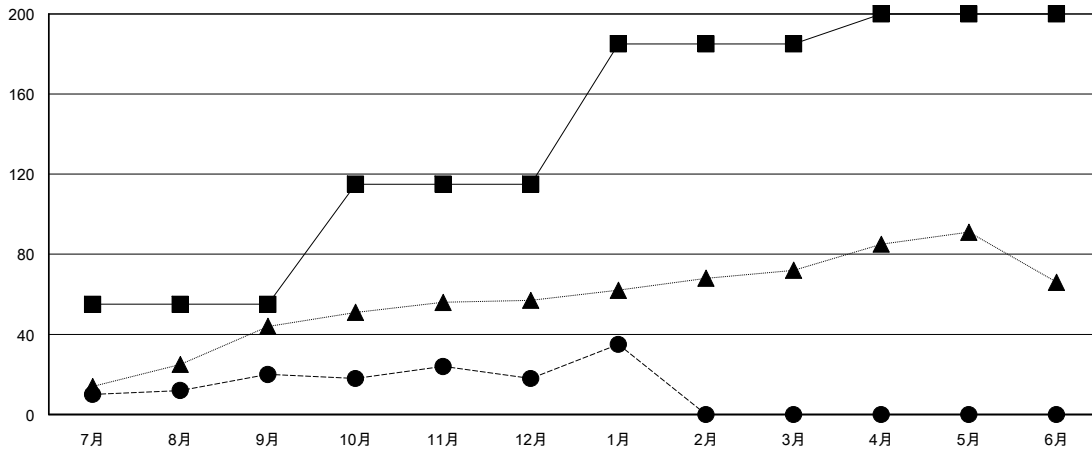

MONTHLY MEMBERSHIP PROGRESS REPORT

District 332 C

Results as of: 1/31/2017

GMT: Masayuki Kaneko

地域 JAPAN

GMT会則地域

クラブ			
結果 : 2016-2017			
四半期	新クラブ目標	新クラブ	解散クラブ
7月/8月/9月	1	0	1
10月/11月/12月	0	0	0
1月/2月/3月	1	0	0
4月/5月/6月	0	0	0

名			
結果 : 2016-2017			
四半期	新会員 (再入会と転入を含めない) 純増目標	新会員 (再入会と転入を含めない) 実際	退会者 (転籍を含む) 実際
7月/8月/9月	55	55	35
10月/11月/12月	60	20	22
1月/2月/3月	70	22	5
4月/5月/6月	15	0	0

新クラブ目標及び実績累計

会員目標及び実績累計

解散クラブ: 1	34 CLUBS OF 68 一名以上の新会員を登録	男女別 男性 1,359 (70.52%) 女性 568 (29.48%)
退会者 物故会員 3 クラブ解散 3 その他 56 合計 62	会員累計データを見るには、ここをクリック	世帯主/家族会員合計 978 国際会費半額の家族会員 541